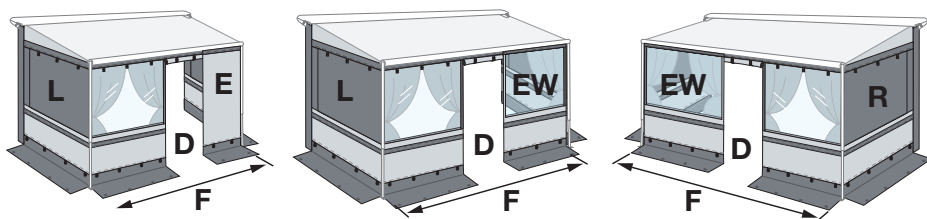

# Privacy Room CS Light / XL - ≥ 2023

Privacy Room CS Light Code	Description	Front Panel (F)	Front Panel (E) 50 cm	Front Panel (E) 100 cm	Front Panel (E) 130 cm	Side Panel Right (R)	Side Panel Left (L)	Door (D)
05815-01-	Privacy Room CS LIGHT 255	98655-779						
08764-01-	Privacy Room CS LIGHT 280	98660-174						
08764-02-	Privacy Room CS LIGHT 310	98660-175				98660-178	98660-179	98660-162
08764-02- + 08766B01-	Privacy Room CS LIGHT 360	98660-165	98660-156					
08764-02- + 08766D01-	Privacy Room CS LIGHT 410	98660-168		98660-158				
08764-02- + 08766F01-	Privacy Room CS LIGHT 440	98660-176			98660-177			
08764A01-	Privacy Room CS LIGHT 250 Van	98660-170				98660-171	98660-172	98660-151
08764A02-	Privacy Room CS LIGHT 270 Van	98660-173						

Privacy Room CS Light XL Code	Description	Front Panel (F)	Front Panel (E) 20 cm	Front Panel (E) 50 cm	Front Panel (E) 100 cm	Front Panel (EW) 130 cm	Front Panel (EW) 190 cm	Side Panel Right (R)	Side Panel Left (L)	Door (D)
08764B01-	P. R. CS LIGHT XL 280	98660-174								
08764B02-	P. R. CS LIGHT XL 310	98660-175								
08764B02- + 08766B01-	P. R. CS LIGHT XL 360	98660-165		98660-156				98660-180	98660-181	98660-162
08764B02- + 08766D01-	P. R. CS LIGHT XL 410	98660-168			98660-158					
08764B02- + 08766F01-	P. R. CS LIGHT XL 440	98660-176				98660-177				
08764B02- + 08766G01-	P. R. CS LIGHT XL 500	98660-182								
08764B02- + 08766B01- + 08766D01- + 08766G01-	P. R. CS LIGHT XL 550	98660-183	98660-184				98660-185			